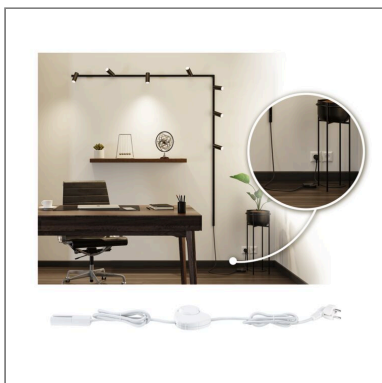

## Fiche technique du produit

**Nom du webshop:** URail Alimentation électrique Câble avec interrupteur 2m max. 1000W Noir mat

**Artikel:** 95660

**EAN:** 4000870956601

**Producteur:** Paulmann

### **Description d'article OS:**

L'alimentation URail à commutateur en Noir mat est d'un genre nouveau, qui fait resplendir les murs. Le système rails URail peut être monté au plafond ou au mur. Cette solution offre un éclairage d'intérieur idéal, en plus d'être facile à installer. Le design minimaliste du système rails s'intègre harmonieusement à tous les environnements. Grâce à l'alimentation par câble avec le connecteur Euro, le câble et le connecteur de câble, il est possible de monter les luminaires au mur au moyen de prises proches du sol. Ce faisant, on peut les placer au mur soit à la verticale soit à l'horizontale. Dans le salon, le bureau ou la chambre à coucher, l'alimentation URail et son commutateur constituent la meilleure solution d'éclairage d'ambiance. Le câble d'alimentation s'étend de la prise au commutateur (210 cm) et du commutateur au rail (30 cm).