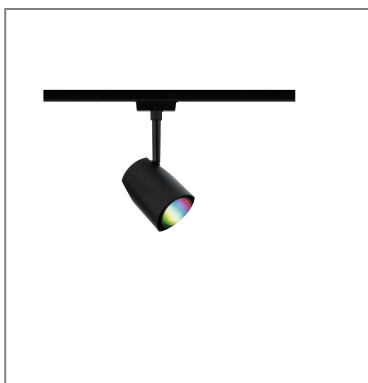

## Fiche technique du produit

<b>Nom du webshop:</b>	URail Spot sur rail LED Smart Home Zigbee 3.0 Luxe GU10 350lm 4,8W RGBW+ gradable 230V Noir mat
<b>Artikel:</b>	95664
<b>EAN:</b>	4000870956649
<b>Producteur:</b>	Paulmann

### Description d'article OS:

Le spot sur rail URail Luxe, smart et moderne, d'une élégante Noir mat, se distingue par son design rectiligne et attire l'attention dans chaque pièce. Avec sa finition de haute qualité et son allure intemporel, il s'intègre parfaitement dans tous les intérieurs. Grâce à une ampoule smart, on peut contrôler facilement le spot via l'application. Qu'il s'agisse de personnaliser la luminosité, de sélectionner différentes teintes ou de créer des scénarios d'éclairage d'ambiance, tout cela est possible d'une simple pression du doigt. Le spot sur rail URail Luxe n'est donc pas seulement esthétique, il est aussi extrêmement fonctionnel et polyvalent.

### Données techniques d'éclairage

L'affichage du flux lumineux: 350 lm

Indice de rendu de couleur (IRC): > 80

Angle de rayonnement: 38 °

le équipement: incl. 1x4,8 W