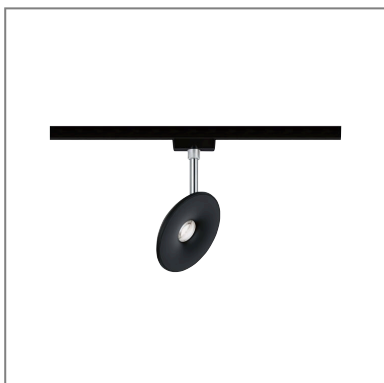

Fiche technique du produit

Nom du webshop: URail Spot sur rail LED Sphere Spot individuel 600lm 7,4W 4000K gradable 230V Noir mat

Artikel: 96802

EAN: 4000870968024

Producteur: Paulmann

Description d'article OS:

Le spot URail Sphere en Noir mat produit un effet lumineux très original sur les murs grâce à sa lentille sphérique. Il est orientable selon les besoins et éclaire précisément là où il le faut. Ainsi, avec les composants URail adéquats, il est possible de créer un système d'éclairage personnalisé jusqu'à une puissance totale de 1000 W.

Données techniques d'éclairage

L'affichage du flux lumineux: 600 lm

ETIM7_classe_rendement lumineux: 81,081 lm/W

Angle de rayonnement: 72 °

le équipement: incl. 1x7,4 W

Données électriques

Accueilli performance: 7,4 W

Matériau: Matière plastique

Couleur: Noir mat

poids net (kg): 0,236 kg