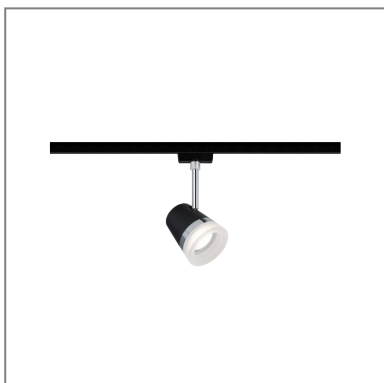

## Fiche technique du produit

**Nom du webshop:** URail Spot sur rail Cone Spot individuel GU10 max. 10W gradable 230V Noir mat & Chrome

**Artikel:** 96925

**EAN:** 4000870969250

**Producteur:** Paulmann

### **Description d'article OS:**

Le Spot Cone Noir est orientable selon les besoins et éclaire précisément là où il le faut. Ce sont surtout les tableaux, meubles ou autres objets de décoration qui sont particulièrement mis en valeur par un éclairage ciblé. Le spot offre une flexibilité totale quant au choix de l'ampoule.