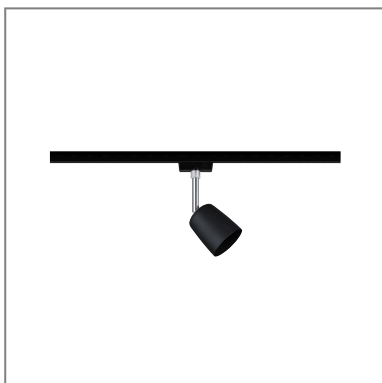

Fiche technique du produit

Nom du webshop: URail Spot sur rail Cover Spot individuel GU10 max. 10W gradable 230V Noir mat & Chrome

Artikel: 96926

EAN: 4000870969267

Producteur: Paulmann

Description d'article OS:

Le spot URail Cover noir vous offre une flexibilité totale dans le choix de l'ampoule. Choisissez le réflecteur que vous souhaitez avec une puissance maximale de 10 watts. Que ce soit une lumière blanche ou colorée, forte ou faible, vous avez le choix. Son design discret s'adapte à tous les styles d'ameublement et vous ouvre de nombreuses possibilités d'utilisation.

Données techniques d'éclairage

Données électriques

Tension d'alimentation: 230 V

Dimmable [Naming]: gradable

Classe de protection: Classe de protection II

Données mécaniques

Lieu de montage: plafond

Dimensions (Hauteur x Largeur x Profondeur): H: 140 x B: 58 x T: 90 mm

Matériau: Métal & Matière plastique

Couleur: Noir mat & Chrome

poids net (kg): 0,199 kg