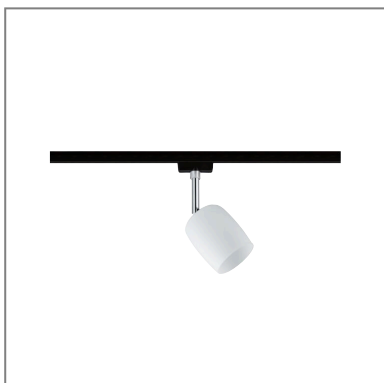

Fiche technique du produit

Nom du webshop: URail Spot sur rail Blossom Spot individuel G9 max. 10W gradable 230V Noir mat & Satiné

Artikel: 96966

EAN: 4000870969663

Producteur: Paulmann

Description d'article OS:

Le spot URail Blossom en Noir mat & Satiné avec verre satiné vous offre une flexibilité totale dans le choix de l'ampoule, car il se combine avec tous les modèles pourvu qu'ils soient dotés d'un culot G9 et d'une puissance maximale de watts. Le design discret de ce spot s'adapte à tous les styles d'ameublements et vous ouvre de nombreuses possibilités d'utilisation. L'élégant abat-jour en verre met en valeur et assure un éclairage non éblouissant.

Données techniques d'éclairage

Données électriques

Tension d'alimentation: 230 V

Dimmable [Naming]: gradable

Classe de protection: Classe de protection II

Données mécaniques

Lieu de montage: plafond & mur

Dimensions (Hauteur x Largeur x Profondeur): H: 112 mm

Matériau: Métal & Verre

Couleur: Noir mat & Satiné

poids net (kg): 0,227 kg