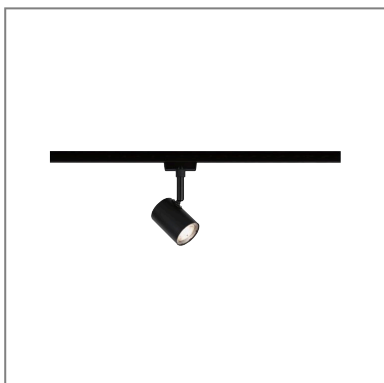

Fiche technique du produit

Nom du webshop:	URail Spot sur rail LED Limba 340lm 4W 3000K 230V Noir mat
Artikel:	96993
EAN:	4000870969939
Producteur:	Paulmann

Description d'article OS:

Le spot sur rail URail Limba blanc chaud en Noir mat permet de créer des touches de lumières esthétiques dans le salon. Il est compatible avec tous les articles URail. La lumière dirigée diffuse permet un éclairage d'intérieur efficace. Avec les composants URail adéquats, il est ainsi possible de réaliser un système d'éclairage personnalisé jusqu'à une puissance totale de 1000 watts max.

Données techniques d'éclairage

L'affichage du flux lumineux: 340 lm

ETIM7_classe_rendement lumineux: 75,556 lm/W

Angle de rayonnement: 40 °

le équipement: incl. 1x4 W

Données électriques

Accueilli performance: 4,5 W

Tension d'alimentation: 230 V

Classe de protection: Classe de protection II

Données mécaniques

Lieu de montage: plafond & mur

Dimensions (Hauteur x Largeur x Profondeur): H: 150 x B:
70 x T: 50 mm

Matériau: Métal & Verre

Couleur: Noir mat

poids net (kg): 0,159 kg