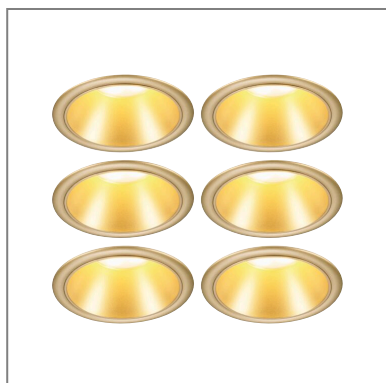

Fiche technique du produit

Nom du webshop:	Spot encastré LED Cole Coin Pack de 6 IP44 rond 88mm Coin 6x6W 6x470lm 230V gradable 2700K Doré mat
Artikel:	98201
EAN:	4000870982013
Producteur:	Paulmann

Description d'article OS:

Coup de foudre clairvoyant ! Avec leurs ampoules en retrait, les spots encastrés Cole en Doré mat vendus par lots de 6 se fondent presque dans le plafond. Mais sitôt repérés, impossible de s'en détourner. La lumière des Coin en retrait garantit un éclairage doux et non éblouissant. De plus, ils convainquent par leur technologie brillante : Les LED Coin remplaçables diffusent une agréable lumière blanc chaud et se règlent sur trois niveaux avec un interrupteur conventionnel.

Profondeur d'encastrement: 70 mm

Matériau: Matière plastique & Alu zinc

Couleur: Doré mat

Protection IP: Pose au plafond IP44

poids net (kg): 0,64 kg