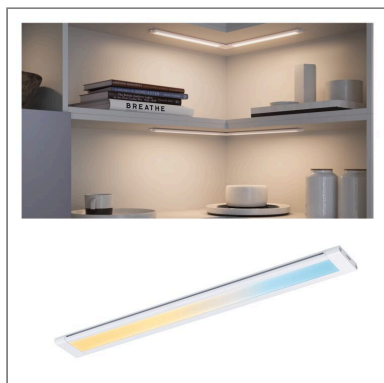

Fiche technique du produit

Nom du webshop:	Clever Connect Spot LED Border Tunable White 5W Blanc dépoli
Artikel:	99962
EAN:	4000870999622
Producteur:	Paulmann

Description d'article OS:

Installez le spot Border de 30 cm sous un élément suspendu afin qu'il éclaire le plan de travail. Clever Connect est un système d'éclairage personnalisé de meubles. Installez les luminaires, le driver et les accessoires en toute simplicité et selon vos préférences. La fonction Tunable White allie « travail » et « bien-être » sous la forme d'ambiance lumineuse. Longueur illimitée de câble pour étendre le système en toute liberté.

Données techniques d'éclairage

L'affichage du flux lumineux: 185 lm

ETIM7_classe_rendement lumineux: 37 lm/W

Indice de rendu de couleur (IRC): > 80

le équipement: incl. 1x5 W

Données électriques

Accueilli performance: 5 W

Matériau: Aluminium & Matière plastique

Couleur: Blanc dépoli

Protection IP: IP20

poids net (kg): 0,17 kg