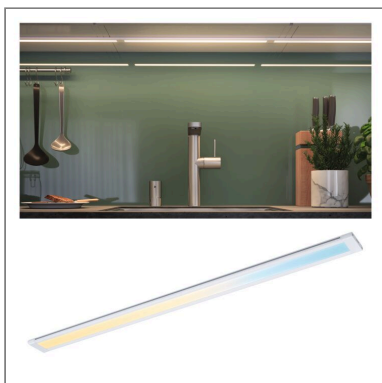

Fiche technique du produit

Nom du webshop:	Clever Connect Spot LED Border Tunable White 7,3W Blanc dépoli
Artikel:	99963
EAN:	4000870999639
Producteur:	Paulmann

Description d'article OS:

Installez le spot Border de 50 cm sous un élément suspendu afin qu'il éclaire le plan de travail. Clever Connect est un système d'éclairage personnalisé de meubles. Installez les luminaires, le driver et les accessoires en toute simplicité et selon vos préférences. La fonction Tunable White allie « travail » et « bien-être » sous la forme d'ambiance lumineuse. Longueur illimitée de câble pour étendre le système en toute liberté.

Données techniques d'éclairage

L'affichage du flux lumineux: 350 lm

ETIM7_classe_rendement lumineux: 46,667 lm/W

Indice de rendu de couleur (IRC): > 80

le équipement: incl. 1x7,3 W

Données électriques

Accueilli performance: 7,5 W

Matériau: Aluminium & Matière plastique

Couleur: Blanc dépoli

Protection IP: IP20

poids net (kg): 0,256 kg