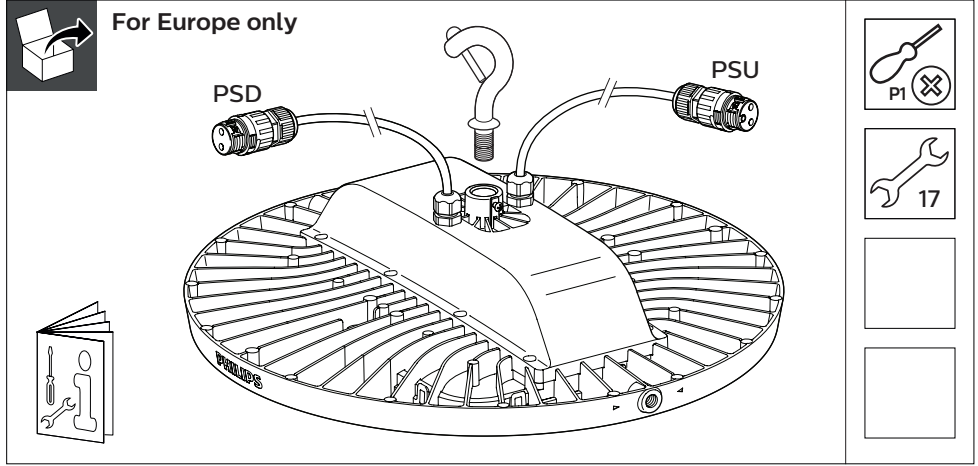

### BY120P/BY121P

220V  
240V

50Hz  
60Hz

IP65

IK07

GLOW WIRE  
650 °C

Ta Min.  
-30°C

Ta Max.  
40°C