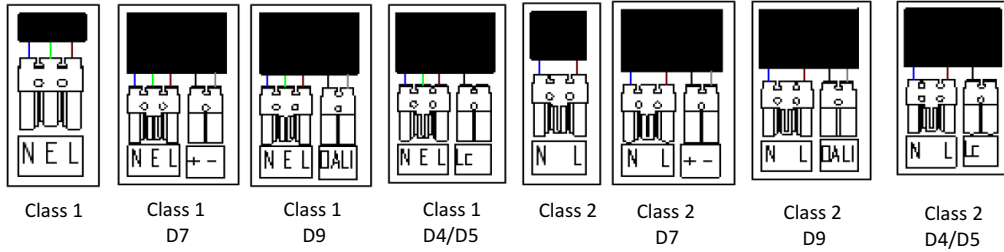

CONNECTION BLOCK

LUMISTEP

DynaDimmer

RF NODE - DALI

Iridium² - BGP352 & BGP353

Mounting Instruction

Instructions de montage
Montageanleitung
Montage Instruktie
Istruzioni di montaggio

Instrucciones de montaje
Instrucces de montagem
Monteringsinstruktioner
Monteringsvejledning

Kokoonpano- ja Kiinnitysohjeet
Montaj yonergesi
Οδηγίες τήξεσμουηθrOX
Instrukcja montazu

Szerelési utasítások
Navod k montazi
bycnherwoz gi vjynf:e
Navod k montazi

				IP..			complies with...	Voltage		
BGP352	15 max	0,044 max	5-10m	66	I	II	IEC 60598	~220...240V		from -25°C to +25°C
BGP353	18 max	0,064 max	8-15m							