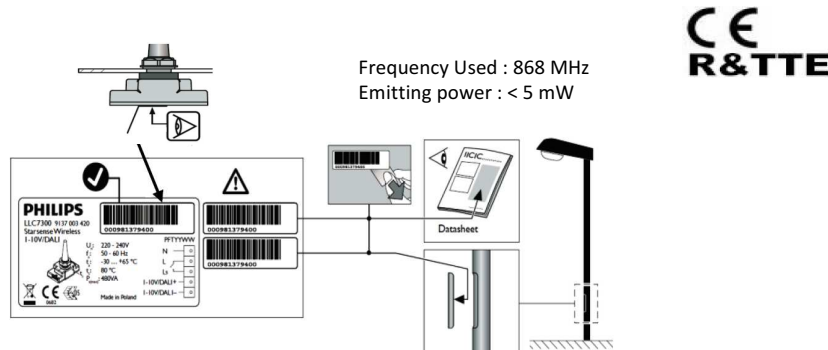

CONNECTION BLOCK

LUMISTEP

DynaDimmer

RF NODE - DALI

Iridium² - BGP352 & BGP353

Mounting Instruction

Instructions de montage
Montageanleitung
Montage Instruktie
Istruzioni di montaggio

Instrucciones de montaje
Instrucces de montagem
Monteringsinstruktioner
Monteringsvejledning

Kokoonpano- ja Kiinnitysohjeet
Montaj yonergesi
Οδηγίες τήξεσμουηθrOX
Instrukcja montazu

Szerelési utasítások
Navod k montazi
bycnherwoz gi vjynf:e
Navod k montazi

				IP..			complies with...	Voltage		
BGP352	15 max	0,044 max	5-10m	66	I	II	IEC 60598	~220...240V		from -25°C to +25°C
BGP353	18 max	0,064 max	8-15m							