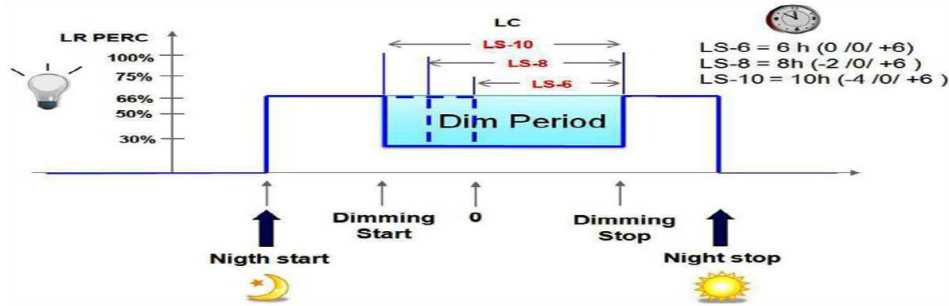

CONNECTION BLOCK

LUMISTEP

DynaDimmer

RF NODE - DALI

Iridium² - BGP352 & BGP353

Mounting Instruction

Instructions de montage
Montageanleitung
Montage Instruktie
Istruzioni di montaggio

Instrucciones de montaje
Instrucces de montagem
Monteringsinstruktioner
Monteringsvejledning

Kokoonpano- ja Kiinnitysohjeet
Montaj yonergesi
Οδηγίες τήξεσμουηθrOX
Instrukcja montazu

Szerelési utasítások
Navod k montazi
bycnherwoz gi vjynf:e
Navod k montazi

				IP..			complies with...	Voltage		
BGP352	15 max	0,044 max	5-10m	66	I	II	IEC 60598	~220...240V		from -25°C to +25°C
BGP353	18 max	0,064 max	8-15m							

	BGP352	BGP353
H	183 mm	217 mm
W	358 mm	424 mm
L	751 mm	879 mm