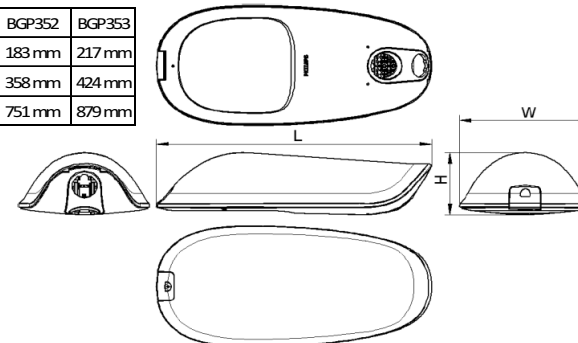

Iridium² - BGP352 & BGP353

Mounting Instruction

Instructions de montage
Montageanleitung
Montage Instruktie
Istruzioni di montaggio

Instrucciones de montaje
Instrucces de montagem
Monteringsinstruktioner
Monteringsvejledning

Kokoonpano- ja Kiinnitysohjeet
Montaj yonergesi
Οδηγίες τήξεσμουηθrOX
Instrukcja montazu

Szerelési utasítások
Navod k montazi
bycnherwoz gi vjynf:e
Navod k montazi

				IP..			complies with...	Voltage		
BGP352	15 max	0,044 max	5-10m	66	I	II	IEC 60598	~220...240V		from -25°C to +25°C
BGP353	18 max	0,064 max	8-15m							

	BGP352	BGP353
H	183 mm	217 mm
W	358 mm	424 mm
L	751 mm	879 mm