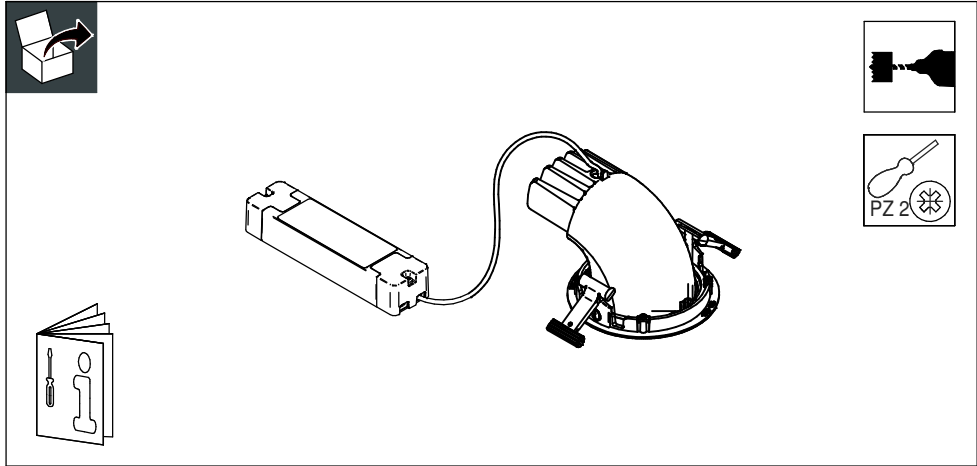

PHILIPS

LuxSpace Accent Compact Elbow

RS742B

220 V
240 V

50 Hz
60 Hz

GLOW WIRE
650 °C

IK02

IP20