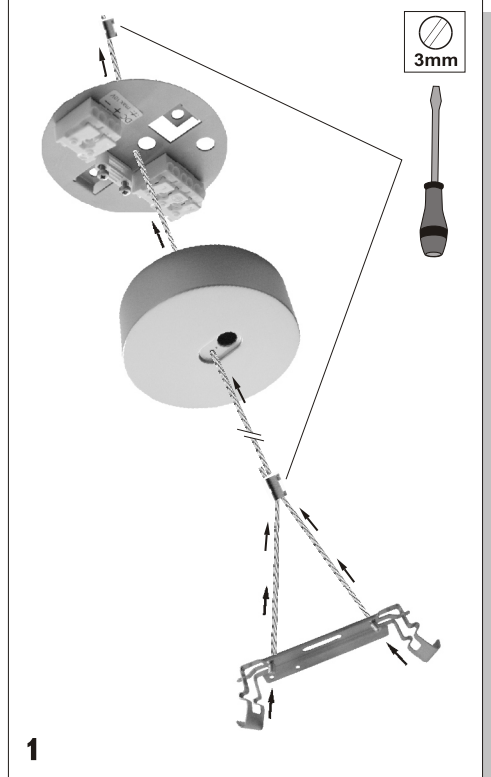

## Installation instructions

Instructions de montage

Istruzioni di montaggio

Szerelési útmutató

Installation instructions

Instrucciones de montaje

Instrukcja montażu

Montageanweisung

Montážní návod

Montagevoorschrift

Montážny návod

12NC 4427 100 65580 ZCS260

Version date: 08/08

Data subject to change without notice

Printed in Poland

[www.philip.com/lighting](http://www.philip.com/lighting)