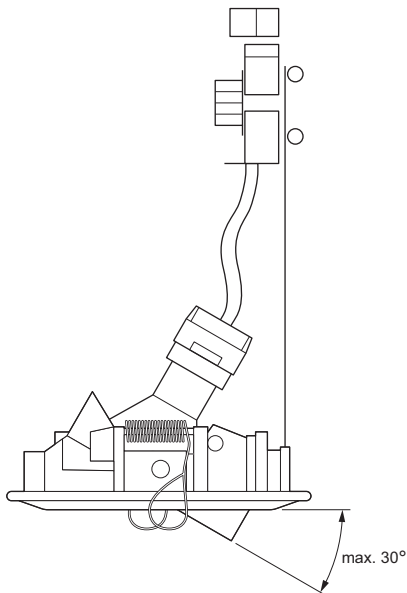

Monteringsanvisning

Monteringsvejledning

Asennusohjeet

QBS 570

TWISTline 230V 50W

0,5 m

64

QBD 570

TWISTline 230V 50W

0,5 m

75

F - Ne pas installer dans des environnements humides.

UK - Do not install in humid ceilings.

D - Nicht installieren im feuchtige Decke.

NL - Niet installeren in vochtige plafonds.

I - Non installare su soffitti umidi.

SP - No se debara instalar en techos son la escayola humeda.

P - Nao instalar em tectos humidos.

PHILIPS

2

3

4

5