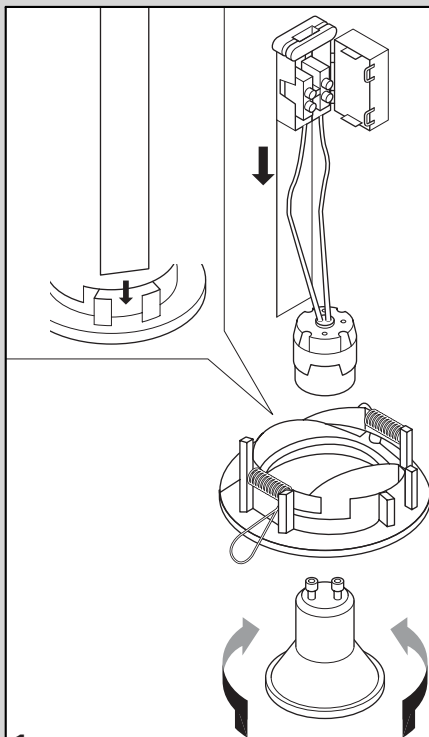

QBS 570 / QBD 570 TWISTline

Installation instructions

Instructions de montage

Montageanleitung

Montage instructie

Istruzioni di montaggio

Instrucciones de montaje

Instruções de montagem

Monteringsanvisning

Monteringsvejledning

Asennusohjeet

QBS 570

TWISTline 230V 50W

0,5 m

64

QBD 570

TWISTline 230V 50W

0,5 m

75

F - Ne pas installer dans des environnements humides.

UK - Do not install in humid ceilings.

D - Nicht installieren im feuchtige Decke.

NL - Niet installeren in vochtige plafonds.

I - Non installare su soffitti umidi.

SP - No se debara instalar en techos son la escayola humeda.

P - Nao instalar em tectos humidos.

PHILIPS