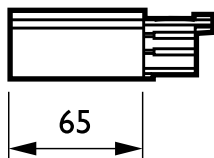

Rail 3 allumages RCS750

SAP - Matériaux	910500187315
Net Weight (Piece)	0,070 kg

Schéma dimensionnel

ZRS750 EPSL WH (XTS12-3+41-3)