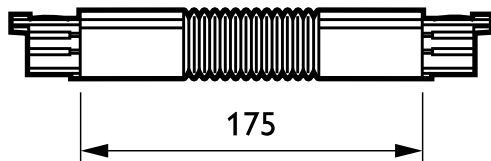

Rail 3 allumages RCS750

SAP - Matériaux	910500187515
Net Weight (Piece)	0,140 kg

Schéma dimensionnel

ZRS750 CPF WH (XTS23-3)