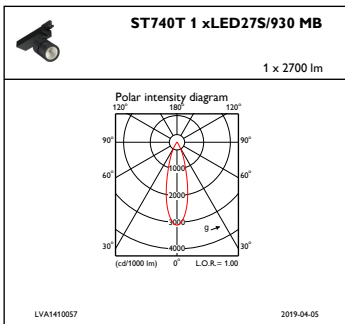

## Matériaux et finitions

Matériaux du boîtier	Métal Plastique
Matériaux de réflecteur	Polycarbonate à revêtement d'aluminium
Constitution de l'optique	Polycarbonate
Matériaux cache optique/lentille	Polyméthacrylate de méthyle
Matériel de fixation	-
Finition de cache optique/lentille	Transparent
Longueur totale	258 mm
Largeur totale	89 mm
Hauteur totale	179 mm
Commande	Noir
Dimensions (hauteur x largeur x profondeur)	179 x 89 x 258 mm (7 x 3.5 x 10.2 in)

Schéma dimensionnel

StyliD ST730C-ST750T

Données photométriques

IFPC1\_ST740T1xLED27S930MB

IFAS1\_ST740T1xLED27S930MB

IFCC1\_ST740T1xLED27S930MB