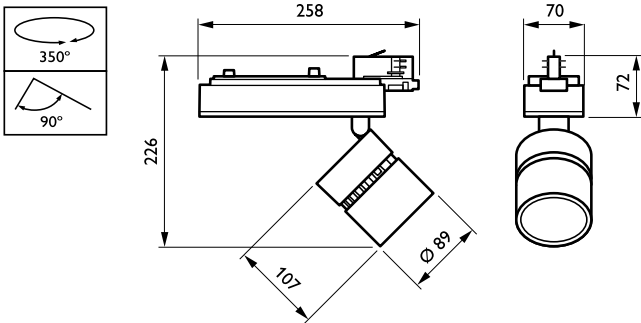

Schéma dimensionnel

StyliD ST730C-ST750T