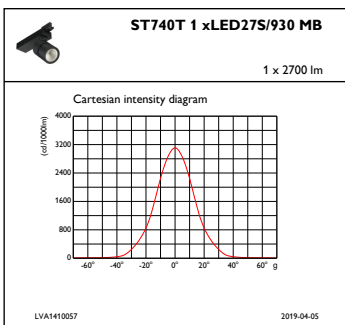

Schéma dimensionnel

StyliD ST730C-ST750T

Données photométriques

IFPC1\_ST740T1xLED27S930MB

IFAS1\_ST740T1xLED27S930MB

IFCC1\_ST740T1xLED27S930MB