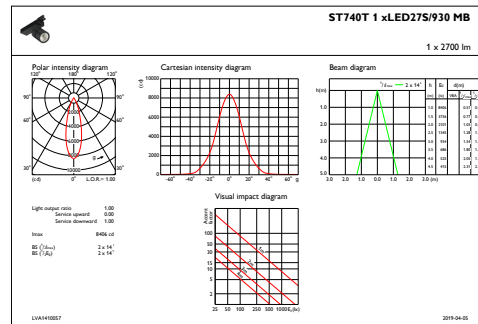

Schéma dimensionnel

StyliD ST730C-ST750T

Données photométriques

IFPC1\_ST740T1xLED27S930MB

IFAS1\_ST740T1xLED27S930MB

IFCC1\_ST740T1xLED27S930MB