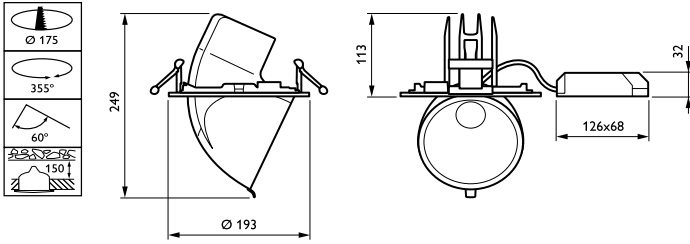

GreenSpace Accent Elbow

Schéma dimensionnel