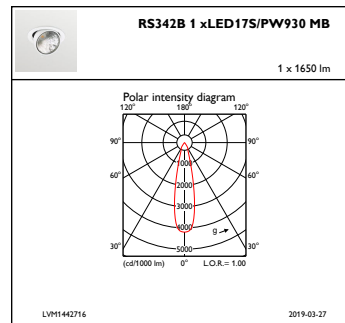

Matériaux et finitions

Matériaux du boîtier	Aluminium
Matériaux de réflecteur	Polycarbonate à revêtement d'aluminium
Constitution de l'optique	Polymethyl methacrylate
Matériaux cache optique/lentille	Polyméthacrylate de méthyle
Matériel de fixation	Polyamide
Finition de cache optique/lentille	Transparent
Longueur totale	228 mm
Largeur totale	193 mm
Hauteur totale	156 mm
Diamètre total	193 mm
Couleur	Blanc
Dimensions (hauteur x largeur x profondeur)	156 x 193 x 228 mm (6.1 x 7.6 x 9 in)

Normes et recommandations

Code d'indice de protection	IP20 [Protection des doigts]
Code de protection contre les chocs mécaniques	IK02 [0.2 J standard]

Performances Initiales (Conforme IEC)

Flux lumineux initial	1700 lm
Tolérance du flux lumineux	+/-10%
Efficacité lumineuse à 0h du luminaire LED	103,65853658536587 lm/W
Température de couleur proximale initiale	3000 K
Indice de rendu des couleurs (initial)	≥90
Chromaticité initiale	(0.42, 0.39) SDCM<3
Puissance initiale absorbée	16.4 W
Tolérance de consommation électrique	+/-10%

Données logistiques

Code de produit complet	871869691835700
Nom du produit de la commande	RS342B LED17S/PW930 PSU-E MB WH
Code barre produit (EAN)	8718696918357
Code de commande	91835700
Unité d'emballage	1
Conditionnement par carton	1
Code industriel (12NC)	910500458884
Poids net (pièce)	1,600 kg

GreenSpace Accent Elbow

Schéma dimensionnel

GreenSpace Accent RS340B-RS343B

Données photométriques

IFGU1_RS342B1xLED17SPW9MB

IFAS1_RS342B1xLED17SPW930MB

IFCC1_RS342B1xLED17SPW930MB

IFPC1_RS342B1xLED17SPW930MB