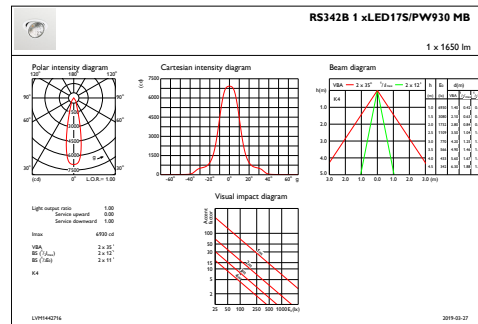

GreenSpace Accent RS340B-RS343B

Données photométriques