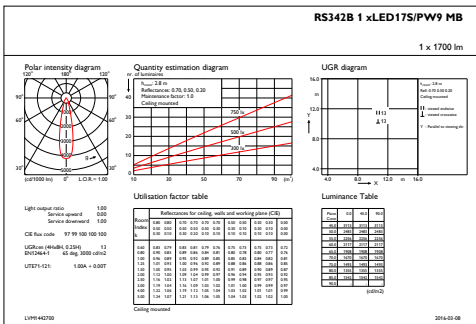

GreenSpace Accent RS340B-RS343B

Données photométriques