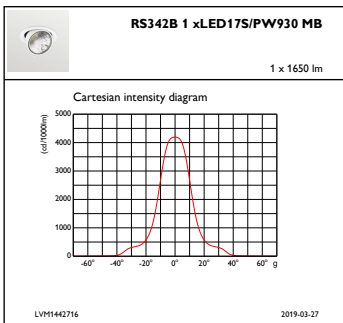

GreenSpace Accent Elbow

Remarques	*-Per Lighting Europe guidance paper "Evaluating performance of LED based luminaires - January 2018": statistically there is no relevant difference in lumen maintenance between B50 and for example B10. Therefore the median useful life (B50) value also represents the B10 value.
Flux lumineux constant	Non
Nombre de produits par disjoncteur	34
Conforme à la directive RoHS UE	Oui
Code de la famille de produits	RS342B [GreenSpace Accent Elbow]

Matériaux et finitions

Matériaux du boîtier	Aluminium
Matériaux de réflecteur	Polycarbonate à revêtement d'aluminium
Constitution de l'optique	Polymethyl methacrylate
Matériaux cache optique/lentille	Polyméthacrylate de méthyle
Matériel de fixation	Polyamide
Finition de cache optique/lentille	Transparent
Longueur totale	228 mm
Largeur totale	193 mm
Hauteur totale	156 mm
Diamètre total	193 mm
Couleur	Blanc
Dimensions (hauteur x largeur x profondeur)	156 x 193 x 228 mm (6.1 x 7.6 x 9 in)

Normes et recommandations

Code d'indice de protection	IP20 [Protection des doigts]
Code de protection contre les chocs mécaniques	IK02 [0.2 J standard]

Performances Initiales (Conforme IEC)

Flux lumineux initial	1700 lm
Tolérance du flux lumineux	+/-10%
Efficacité lumineuse à 0h du luminaire LED	103,65853658536587 lm/W
Température de couleur proximale initiale	3000 K
Indice de rendu des couleurs (initial)	≥90
Chromaticité initiale	(0.42, 0.39) SDCM<3
Puissance initiale absorbée	16.4 W
Tolérance de consommation électrique	+/-10%

GreenSpace Accent Elbow

Schéma dimensionnel

GreenSpace Accent RS340B-RS343B

Données photométriques

IFGU1_RS342B1xLED17SPW9MB

IFAS1_RS342B1xLED17SPW930MB

IFCC1_RS342B1xLED17SPW930MB

IFPC1_RS342B1xLED17SPW930MB