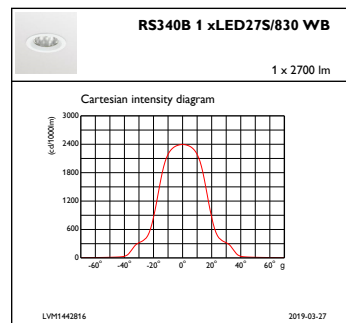

Schéma dimensionnel

GreenSpace Accent RS340B-RS343B

Données photométriques