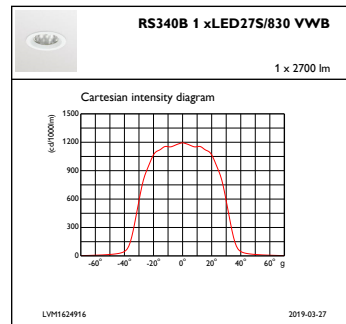

IFCC1_RS340B1xLED27S830VWB