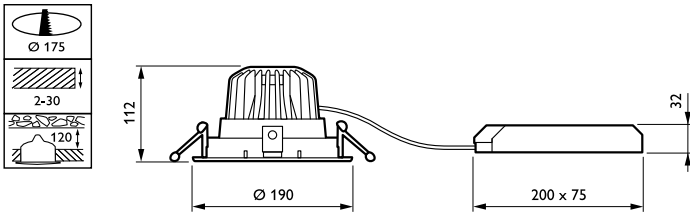

GreenSpace Accent Fixe

Schéma dimensionnel

GreenSpace Accent RS340B-RS343B