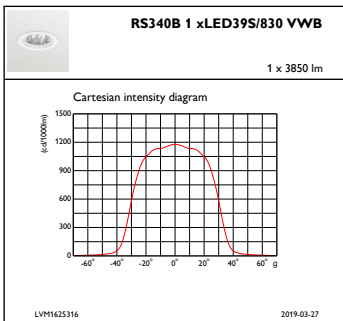

Données photométriques

IFCC1_RS340B1xLED39S830VWB