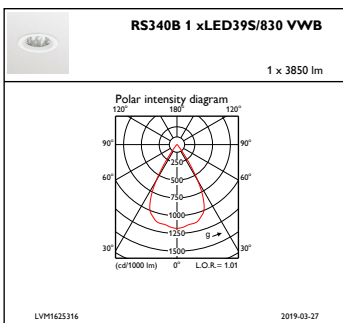

Matériaux et finitions

Matériaux du boîtier	Aluminium
Matériaux de réflecteur	Polycarbonate à revêtement d'aluminium
Constitution de l'optique	Polycarbonate
Matériaux cache optique/lentille	Polycarbonate
Matériel de fixation	Steel
Finition de cache optique/lentille	Dépoli
Hauteur totale	112 mm
Diamètre total	190 mm
Commande	Blanc
Dimensions (hauteur x largeur x profondeur)	112 x NaN x NaN mm (4.4 x NaN x NaN in)

Normes et recommandations

Code d'indice de protection	IP20 [Protection des doigts]
Code de protection contre les chocs mécaniques	IK02 [0.2 J standard]

Performances Initiales (Conforme IEC)

Flux lumineux initial	3900 lm
Tolérance du flux lumineux	+/-10%
Efficacité lumineuse à 0h du luminaire LED	123,80952380952381 lm/W
Température de couleur corr. initiale	3000 K
Température Indice de rendu des couleurs	≥80
Chromaticité initiale	(0.43, 0.40) SDCM<3
Puissance initiale absorbée	31.5 W
Tolérance de consommation électrique	+/-10%

GreenSpace Accent Fixe

Schéma dimensionnel

GreenSpace Accent RS340B-RS343B

Données photométriques

IFCC1_RS340B1xLED39S830VWB

IFAS1_RS340B1xLED39S830VWB

IFPC1_RS340B1xLED39S830VWB

GreenSpace Accent Fixe