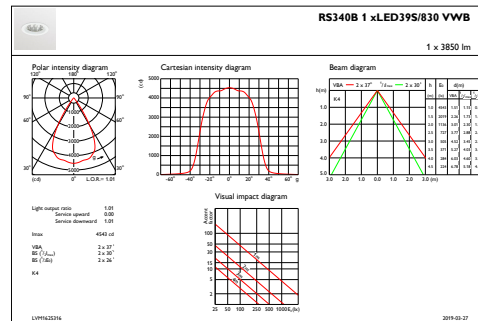

IFAS1_RS340B1xLED39S830VWB