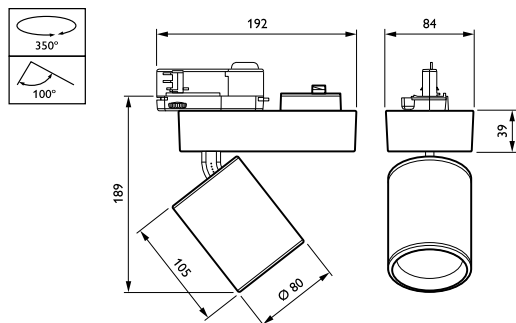

Schéma dimensionnel

TrueFashion ST700T-ST721T