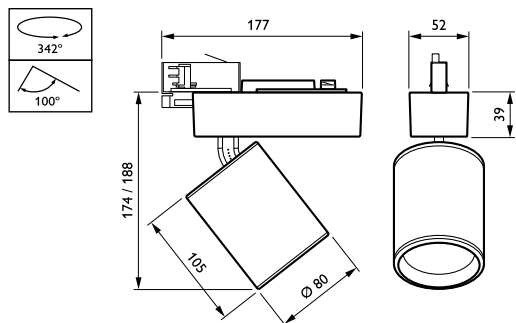

Schéma dimensionnel

TrueFashion ST700T-ST721T