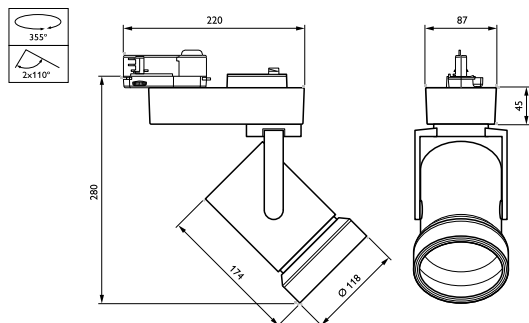

Schéma dimensionnel

ST720T LED-XNB/PW9-3000 PSD CLM6 BK