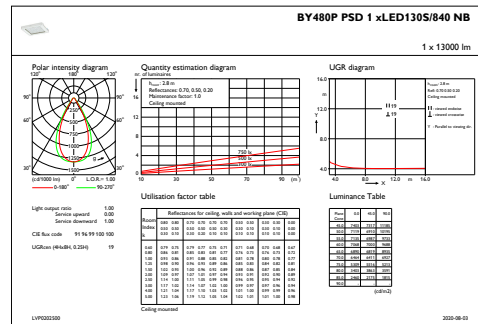

GentleSpace Gen3

Schéma dimensionnel

BY480P LED130S/840 PSD NB PC SI

Données photométriques

OFPC1_BY480PPSD1xLED130S840NB

IFGU1_BY480PPSD1xLED130S840NB