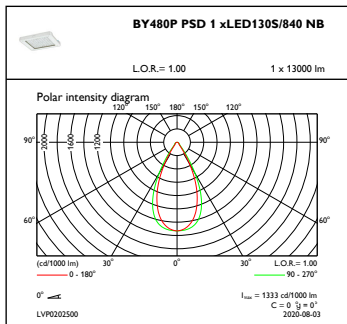

Notation de durabilité	-
------------------------	---

Performances initiales (conforme IEC)

Flux lumineux initial	13000 lm
Tolérance du flux lumineux	+/-10%
Efficacité lumineuse à 0h du luminaire LED	154 lm/W
Température de couleur proximale initiale	4000 K
Indice de rendu des couleurs (initial)	>80
Chromaticité initiale	(0.38, 0.38) SDCM <3
Puissance initiale absorbée	84 W
Tolérance de consommation électrique	+/-10%

Code de produit complet	871869940783400
Nom du produit de la commande	BY480P LED130S/840 PSD NB PC SI
Code barre produit	8718699407834
Code de commande	40783400
Numérateur - Quantité par kit	1
Conditionnement par carton	1
SAP - Matériaux	910500465589
Net Weight (Piece)	7,300 kg

GentleSpace Gen3

Schéma dimensionnel

BY480P LED130S/840 PSD NB PC SI

Données photométriques

OFPC1_BY480PPSD1xLED130S840NB

IFGU1_BY480PPSD1xLED130S840NB