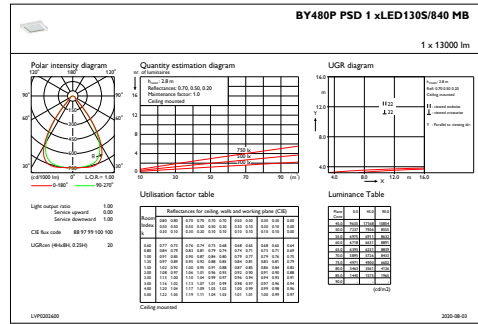

GentleSpace Gen3

Schéma dimensionnel

BY480P LED130S/840 PSD MB PC SI

Données photométriques

OFPC1_BY480PPSD1xLED130S840MB

IFGU1_BY480PPSD1xLED130S840MB