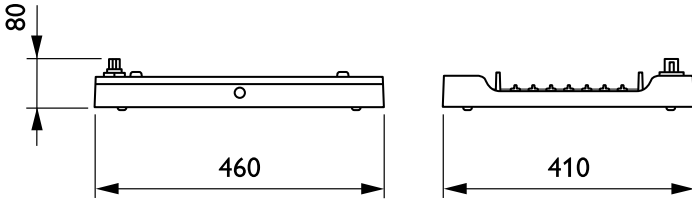

GentleSpace Gen3

Schéma dimensionnel

BY480P LED130S/840 PSD MB PC SI