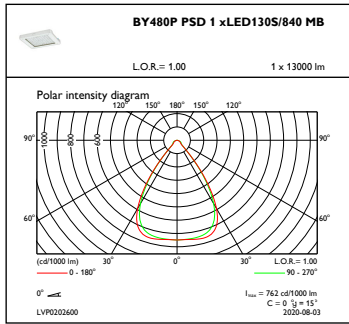

Gestion et gradation

avec gradation	Oui
----------------	-----

Matériaux et finitions

Matériaux du boîtier	Aluminium
Matériaux de réflecteur	-
Constitution de l'optique	Polycarbonate
Matériaux cache optique/lentille	Polycarbonate
Matériel de fixation	Acier
Finition de cache optique/lentille	Transparent
Longueur totale	460 mm
Largeur totale	410 mm
Hauteur totale	104 mm
Couleur	Argent RAL 9006
Dimensions (hauteur x largeur x profondeur)	104 x 410 x 460 mm

Notation de durabilité	-
------------------------	---

Performances initiales (conforme IEC)

Flux lumineux initial	13000 lm
Tolérance du flux lumineux	+/-10%
Efficacité lumineuse à 0h du luminaire LED	154 lm/W
Température de couleur proximale initiale	4000 K
Indice de rendu des couleurs (initial)	>80
Chromaticité initiale	(0.38, 0.38) SDCM <3
Puissance initiale absorbée	84 W
Tolérance de consommation électrique	+/-10%

Code de produit complet	871869940791900
Nom du produit de la commande	BY480P LED130S/840 PSD MB PC SI
Code barre produit	8718699407919
Code de commande	40791900
Numérateur - Quantité par kit	1
Conditionnement par carton	1
SAP - Matériaux	910500465597
Net Weight (Piece)	7,300 kg

GentleSpace Gen3

Schéma dimensionnel

BY480P LED130S/840 PSD MB PC SI

Données photométriques

OFPC1_BY480PPSD1xLED130S840MB

IFGU1_BY480PPSD1xLED130S840MB