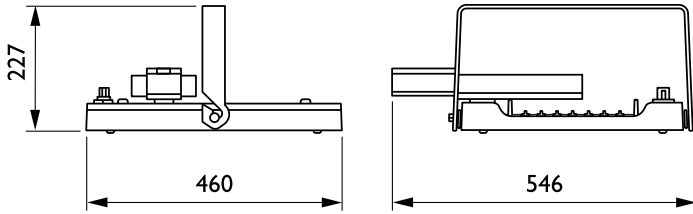

GentleSpace Gen3

Schéma dimensionnel

BY480P LED130S/840 PSD NBA GC SI