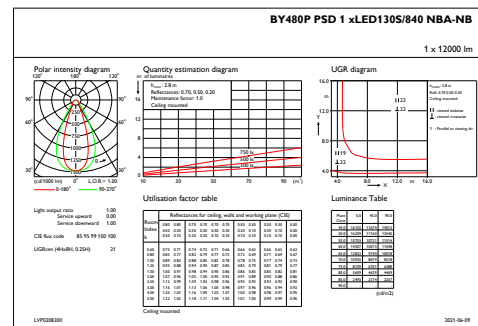

Code de produit complet	871869941463400
Nom du produit de la commande	BY480P LED130S/840 PSD NBA GC SI
Code barre produit	8718699414634
Code de commande	41463400
Numérateur - Quantité par kit	1
Conditionnement par carton	1
SAP - Matériaux	910500465801
Net Weight (Piece)	7,900 kg

GentleSpace Gen3

Schéma dimensionnel

BY480P LED130S/840 PSD NBA GC SI

Données photométriques

OFPC1_BY480PPSD1xLED130S840NBA-WB

IFGU1_BY480PPSD1xLED130S840NBA-NB

OFPC1_BY480PPSD1xLED130S840NBA-NB

IFGU1_BY480PPSD1xLED130S840NBA-WB