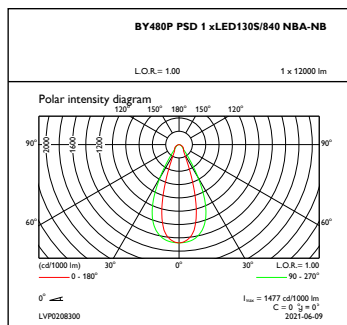

Code de produit complet	871869941463400
Nom du produit de la commande	BY480P LED130S/840 PSD NBA GC SI
Code barre produit	8718699414634
Code de commande	41463400
Numérateur - Quantité par kit	1
Conditionnement par carton	1
SAP - Matériaux	910500465801
Net Weight (Piece)	7,900 kg

GentleSpace Gen3

Schéma dimensionnel

BY480P LED130S/840 PSD NBA GC SI

Données photométriques

OFPC1_BY480PPSD1xLED130S840NBA-WB

IFGU1_BY480PPSD1xLED130S840NBA-NB

OFPC1_BY480PPSD1xLED130S840NBA-NB

IFGU1_BY480PPSD1xLED130S840NBA-WB