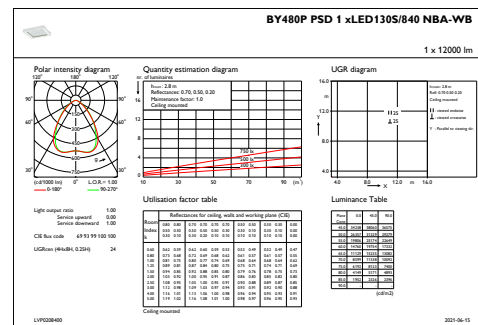

GentleSpace Gen3

Schéma dimensionnel

BY480P LED130S/840 PSD NBA GC SI

Données photométriques

OFPC1_BY480PPSD1xLED130S840NBA-WB

IFGU1_BY480PPSD1xLED130S840NBA-NB

OFPC1_BY480PPSD1xLED130S840NBA-NB

IFGU1_BY480PPSD1xLED130S840NBA-WB