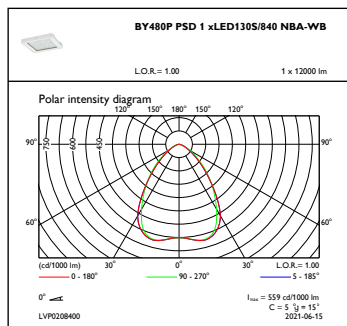

Gestion et gradation

avec gradation	Oui
----------------	-----

Matériaux et finitions

Matériaux du boîtier	Aluminium
Matériaux de réflecteur	-
Constitution de l'optique	Polycarbonate
Matériaux cache optique/lentille	Verre
Matériel de fixation	Acier
Finition de cache optique/lentille	Transparent
Longueur totale	460 mm
Largeur totale	410 mm
Hauteur totale	104 mm
Diamètre	Non
Couleur	Argent RAL 9006
Dimensions (hauteur x largeur x profondeur)	104 x 410 x 460 mm

Code de produit complet	871869941463400
Nom du produit de la commande	BY480P LED130S/840 PSD NBA GC SI
Code barre produit	8718699414634
Code de commande	41463400
Numérateur - Quantité par kit	1
Conditionnement par carton	1
SAP - Matériaux	910500465801
Net Weight (Piece)	7,900 kg

GentleSpace Gen3

Schéma dimensionnel

BY480P LED130S/840 PSD NBA GC SI

Données photométriques

OFPC1_BY480PPSD1xLED130S840NBA-WB

IFGU1_BY480PPSD1xLED130S840NBA-NB

OFPC1_BY480PPSD1xLED130S840NBA-NB

IFGU1_BY480PPSD1xLED130S840NBA-WB