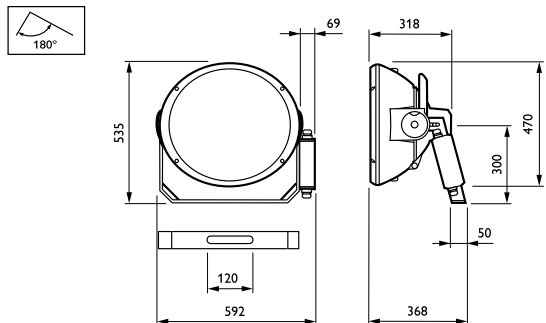

Finition de cache optique/lentille	-
Hauteur totale	535 mm
Zone projetée effective	0,2 m²
Couleur	Aluminium
Dimensions (hauteur x largeur x profondeur)	535 x NaN x NaN mm

Normes et recommandations

Code d'indice de protection	IP65 [Protection contre la pénétration de poussière, protection contre les jets d'eau]
Code de protection contre les chocs mécaniques	IK08 [5 J Protection anti-vandal]
Protection contre les surtensions (mode commun/différentiel)	-
Notation de durabilité	-

Données logistiques

Code de produit complet	872790050200800
Nom du produit de la commande	MVF404 MHN-SEH2000W/956 B1 SI
Code barre produit	8727900502008
Code de commande	50200800
Numérateur - Quantité par kit	1
Description du code local calculé B2B	LUMINARIA MVF404 MHN-SEH2000W/956 B1 SI
Conditionnement par carton	1
SAP - Matériaux	910502218118
Net Weight (Piece)	14,500 kg

ArenaVision MVF404

Schéma dimensionnel

MVF404 MHN-SEH2000W/956 B1 SI