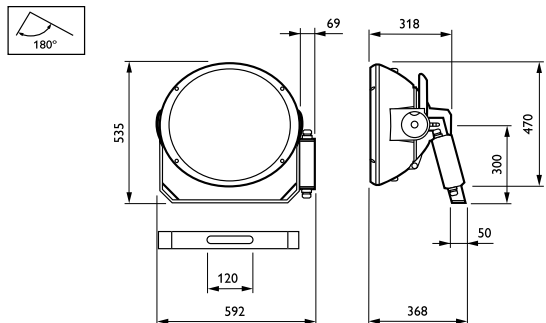

Finition de cache optique/lentille	-
Hauteur totale	535 mm
Zone projetée effective	0,2 m <sup>2</sup>
Couleur	Aluminium
Dimensions (hauteur x largeur x profondeur)	535 x NaN x NaN mm

## Schéma dimensionnel

MVF404 MHN-SEH2000W/956 B2 SI