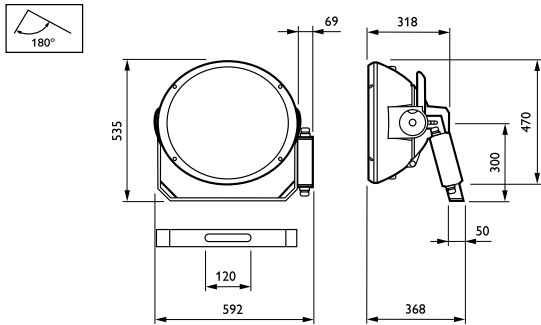

Finition de cache optique/lentille	-
Hauteur totale	535 mm
Zone projetée effective	0,2 m ²
Couleur	Aluminium
Dimensions (hauteur x largeur x profondeur)	535 x NaN x NaN mm

Normes et recommandations

Code d'indice de protection	IP65 [Protection contre la pénétration de poussière, protection contre les jets d'eau]
Code de protection contre les chocs mécaniques	IK08 [5 J Protection anti-vandal]
Protection contre les surtensions (mode commun/différentiel)	-
Notation de durabilité	-

Données logistiques

Code de produit complet	872790050205300
Nom du produit de la commande	MVF404 MHN-SEH2000W/956 B6 SI
Code barre produit	8727900502053
Code de commande	50205300
Numérateur - Quantité par kit	1
Description du code local calculé B2B	MVF404 MHN-SE2000W/956 B6 SI
Conditionnement par carton	1
SAP - Matériaux	910502218618
Net Weight (Piece)	14,500 kg

ArenaVision MVF404

Schéma dimensionnel

MVF404 MHN-SEH2000W/956 B6 SI