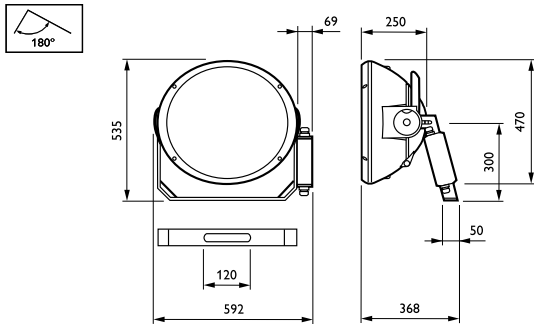

ArenaVision MVF403

Schéma dimensionnel

MVF403 MHN-LA1000W/956 A1 SI