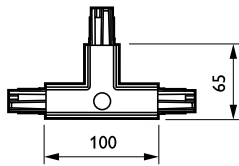

Rail DALI 3 allumages

Schéma dimensionnel

ZCS750 5C6 TCPRE BK (XTSC636-2)