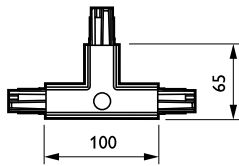

Rail DALI 3 allumages

Schéma dimensionnel

ZCS750 5C6 TCPLE GR (XTSC639-1)