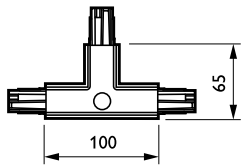

Rail DALI 3 allumages

Schéma dimensionnel

ZCS750 5C6 TCPRI GR (XTSC640-1)