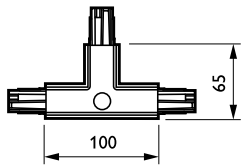

Rail DALI 3 allumages

Schéma dimensionnel

ZCS750 5C6 TCPRI BK (XTSC640-2)