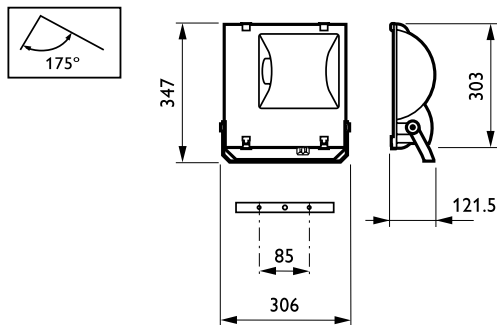

RVP151

Facteur de puissance (min.)	0,85
-----------------------------	------

Gestion et gradation

Intensité réglable	Non
--------------------	-----

Matériaux et finitions

Matériaux du boîtier	Fonte d'aluminium
Matériaux de réflecteur	Aluminium
Constitution de l'optique	Aluminium
Matériaux cache optique/lentille	Verre
Matériel de fixation	Steel
Cache optique/ forme de l'objectif	Flat
Finition de cache optique/lentille	Transparent
Longueur totale	303 mm
Largeur totale	306 mm
Hauteur totale	109 mm
Effective projected area	0,08 m ²
Commande	Gris

Schéma dimensionnel

Tempo 1 RVP151