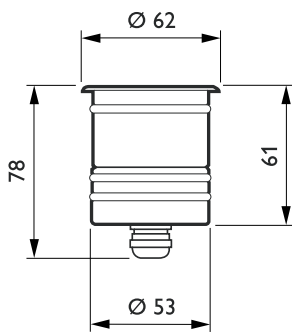

## AmphiLux Encastré

Efficacité lumineuse à 0h du luminaire LED	11 lm/W	Code barre produit (EAN)	8717943894765
Puissance initiale absorbée	5 W	Code de commande	89476599
<b>Conditions d'utilisation</b>		Unité d'emballage	1
Plage de températures ambiantes	-20 à +35 °C	Conditionnement par carton	6
<b>Données logistiques</b>		Code industriel (12NC)	910503683718
Code de produit complet	871794389476599	Poids net (pièce)	0,825 kg
Désignation Produit	BBD410 4xLED-HB/BL 12V 40		

### Schéma dimensionnel

AmphiLux BBD/BVD400