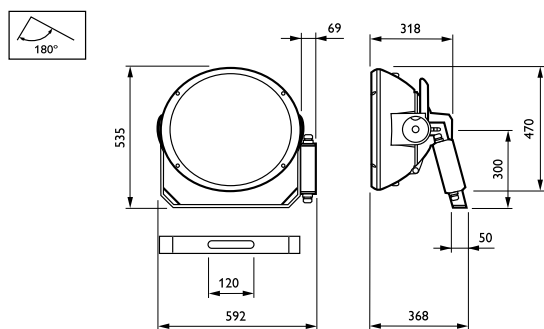

Finition de cache optique/lentille	-
Hauteur totale	535 mm
Zone projetée effective	0,2 m ²
Couleur	Aluminium
Dimensions (hauteur x largeur x profondeur)	535 x NaN x NaN mm

Normes et recommandations

Code d'indice de protection	IP65 [Protection contre la pénétration de poussière, protection contre les jets d'eau]
Code de protection contre les chocs mécaniques	IK08 [5 J Protection anti-vandal]
Protection contre les surtensions (mode commun/différentiel)	-
Notation de durabilité	-

Schéma dimensionnel

MVF404 MHN-SEH2000W/956 B1 ESI

ArenaVision MVF404