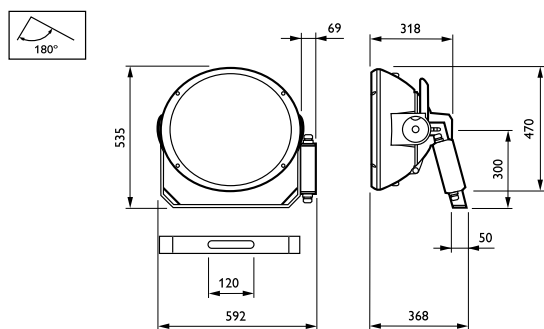

Finition de cache optique/lentille	-
Hauteur totale	535 mm
Zone projetée effective	0,2 m ²
Couleur	Aluminium
Dimensions (hauteur x largeur x profondeur)	535 x NaN x NaN mm

Normes et recommandations

Code d'indice de protection	IP65 [Protection contre la pénétration de poussière, protection contre les jets d'eau]
Code de protection contre les chocs mécaniques	IK08 [5 J Protection anti-vandal]
Protection contre les surtensions (mode commun/ différentiel)	-
Notation de durabilité	-

Schéma dimensionnel

MVF404 MHN-SEH2000W/956 B2 ESI

ArenaVision MVF404