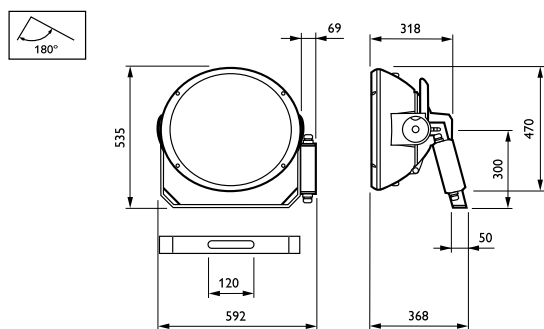

Finition de cache optique/lentille	-
Hauteur totale	535 mm
Zone projetée effective	0,2 m ²
Couleur	Aluminium
Dimensions (hauteur x largeur x profondeur)	535 x NaN x NaN mm

Normes et recommandations

Code d'indice de protection	IP65 [Protection contre la pénétration de poussière, protection contre les jets d'eau]
Code de protection contre les chocs mécaniques	IK08 [5 J Protection anti-vandal]
Protection contre les surtensions (mode commun/différentiel)	-
Notation de durabilité	-

Données logistiques

Code de produit complet	871829159902900
Nom du produit de la commande	MVF404 MHN-SEH2000W/956 B3 ESI
Code barre produit	8718291599029
Code de commande	59902900
Numérateur - Quantité par kit	1
Conditionnement par carton	1
SAP - Matériaux	910505014418
Net Weight (Piece)	18,800 kg

Schéma dimensionnel

MVF404 MHN-SEH2000W/956 B3 ESI

ArenaVision MVF404