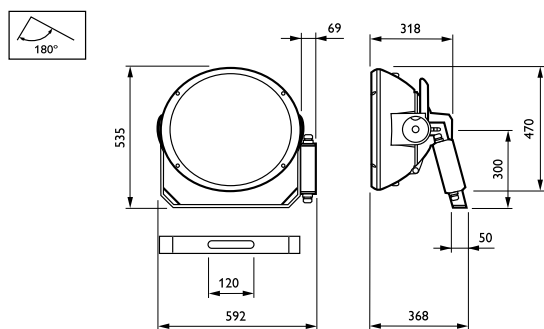

Finition de cache optique/lentille	-
Hauteur totale	535 mm
Zone projetée effective	0,2 m ²
Couleur	Aluminium
Dimensions (hauteur x largeur x profondeur)	535 x NaN x NaN mm

Normes et recommandations

Code d'indice de protection	IP65 [Protection contre la pénétration de poussière, protection contre les jets d'eau]
Code de protection contre les chocs mécaniques	IK08 [5 J Protection anti-vandal]
Protection contre les surtensions (mode commun/différentiel)	-
Notation de durabilité	-

Schéma dimensionnel

MVF404 MHN-SEH2000W/956 B7 ESI

ArenaVision MVF404