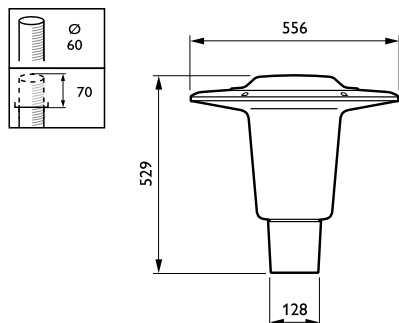

Finition de cache optique/lentille	Transparent
Couple	25
Hauteur totale	529 mm
Diamètre total	556 mm
Effective projected area	0,1124 m²
Commande	Gris
Dimensions (hauteur x largeur x profondeur)	529 x NaN x NaN mm (20.8 x NaN x NaN in)

CityCharm Cordoba

Schéma dimensionnel

CityCharm BDS490/491