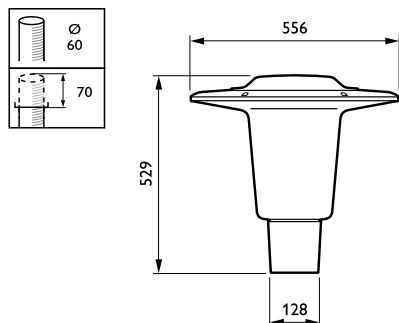

CityCharm Cordoba

Schéma dimensionnel

CityCharm BDS490/491