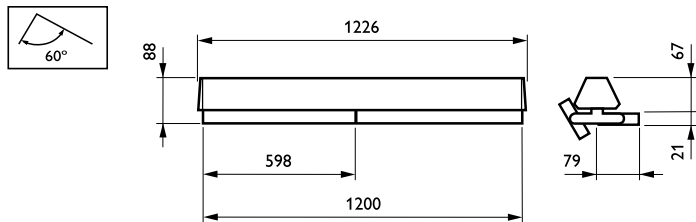

Données du produit

Caractéristiques générales

Couleur des accessoires	Noir
Code de la famille de produits	4MX856 [Maxos LED trunkings]

Caractéristiques électriques

Option du circuit	7x2.5 [7 conductors cross-section 2.5 mm ²]
-------------------	--

Matériaux et finitions

Longueur	1200 mm
Commande	Noir
Dimensions (hauteur x largeur x profondeur)	NaN x NaN x NaN mm (NaN x NaN x NaN in)

Données logistiques

Code de produit complet	403073266069899
Désignation Produit	4MX856 7x2.5 L1200 BK
Code barre produit (EAN)	4030732660698
Code de commande	66069899
Unité d'emballage	1
Conditionnement par carton	2
Code industriel (12NC)	910629118126
Poids net (pièce)	1,960 kg

Maxos LED

Schéma dimensionnel

Maxos trunking 4MX056/856