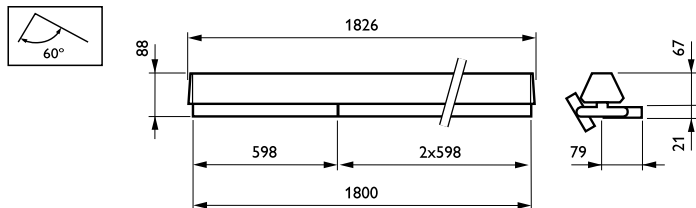

Maxos LED

4MX856 7x2.5 L1800 BK

Maxos LED trunkings - 7 conductors cross-section 2.5 mm² - 1800 mm - Noir

Notre panneau LED Maxos est le premier système de réglettes LED du marché à satisfaire les exigences strictes des supermarchés. Le panneau amovible offre un éclairage LED à la fois flexible et efficace. Ses performances dépassent celles des systèmes de réglettes classiques en termes d'efficacité énergétique et de possibilités de conception de l'éclairage (formes de faisceau réglables). Avec son design moderne et créatif, le panneau LED Maxos offre à nos clients un véritable avantage compétitif. Grâce à ses moteurs d'éclairage LED à haut rendement et à un système optique innovant, le panneau LED Maxos produit un éclairage impeccable pour les magasins et respecte les normes de niveau lumineux et d'éblouissement. Il est disponible dans différentes couleurs et peut être utilisé pour une nouvelle installation ou comme solution de remplacement dans les installations existantes.

Données du produit

Caractéristiques générales	
Couleur des accessoires	Noir
Code de la famille de produits	4MX856 [Maxos LED trunkings]
Caractéristiques électriques	
Option du circuit	7x2.5 [7 conductors cross-section 2.5 mm ²]
Matériaux et finitions	
Longueur	1800 mm
Commande	Noir
Dimensions (hauteur x largeur x profondeur)	NaN x NaN x NaN mm (NaN x NaN x NaN in)

Données logistiques	
Code de produit complet	403073266071199
Désignation Produit	4MX856 7x2.5 L1800 BK
Code barre produit (EAN)	4030732660711
Code de commande	66071199
Unité d'emballage	1
Conditionnement par carton	2
Code industriel (12NC)	910629118426
Poids net (pièce)	2,550 kg

Maxos LED

Schéma dimensionnel

Maxos trunking 4MX056/856