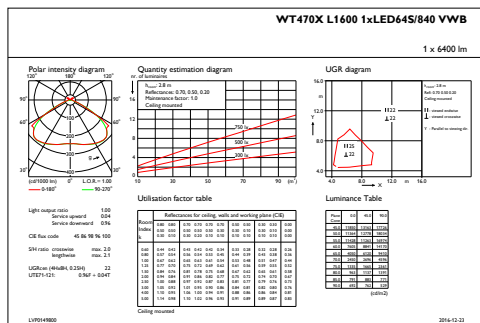

Données photométriques

IFGU1_WT470XL16001xLED64S840VWB