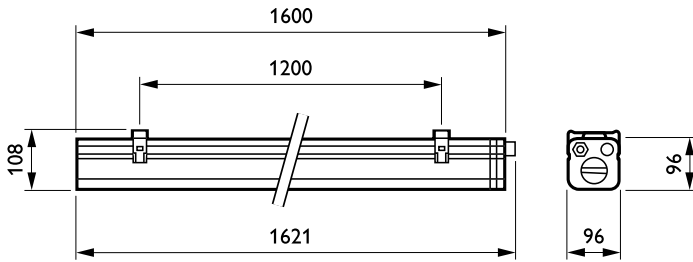

Pacific LED Green Parking

Schéma dimensionnel

WT470X LED64S/840 VWB ACWH TC5 L1600