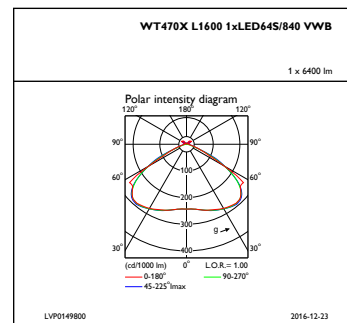

Gestion et gradation

avec gradation	Oui
----------------	-----

Matériaux et finitions

Matériaux du boîtier	Polycarbonate
Matériaux de réflecteur	-
Constitution de l'optique	Polycarbonate
Matériaux cache optique/lentille	Polycarbonate
Matériel de fixation	Acier
Finition de cache optique/lentille	Transparent
Longueur totale	1621 mm
Largeur totale	96 mm
Hauteur totale	108 mm
Couleur	Blanc
Dimensions (hauteur x largeur x profondeur)	108 x 96 x 1621 mm

Performances initiales (conforme IEC)

Flux lumineux initial	6400 lm
Tolérance du flux lumineux	+/-7%
Efficacité lumineuse à 0h du luminaire LED	136 lm/W
Température de couleur proximale initiale	4000 K
Indice de rendu des couleurs (initial)	>80
Chromaticité initiale	(0.38, 0.38) SDCM <3
Puissance initiale absorbée	47 W
Tolérance de consommation électrique	+/-11%

Pacific LED Green Parking

Schéma dimensionnel

WT470X LED64S/840 VWB ACWH TC5 L1600

Données photométriques

IFGU1_WT470XL16001xLED64S840VWB

IFPC1_WT470XL16001xLED64S840VWB