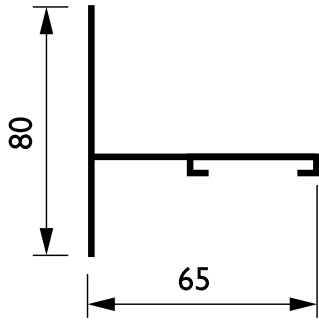

## ZRS700 SMS SUSP SET L1500 (SKB34-1)

2-circuit or 3-circuit track - Suspension set simple - Fixation souple

Le système de rail carré RCS750 3 circuits est constitué d'un solide rail en aluminium de 1, 2, 3 et 4 m de long, avec quatre conducteurs électriques. N'importe quelle configuration donnée peut être réalisée : horizontale ou verticale, montée sur ou dans le plafond, sur le mur ou sur des panneaux sur pied. Le système peut également être utilisé comme structure flottante. Tous les luminaires disposent d'une alimentation séparée et peuvent être commutés de façon sélective. Ils peuvent être déplacés facilement pour changer l'éclairage et la présentation. De cette façon on peut créer un système de rail multifonction pour un éclairage d'accentuation ainsi que pour des publicités suspendues et du matériel décoratif. Une gamme d'adaptateur, des connexions d'alimentation et des accessoires de montage sont également disponibles.

### Données du produit

Caractéristiques générales		Matériaux et finitions	
Description du type	Fixation souple	Dimensions (hauteur x largeur x profondeur)	NaN x NaN x NaN mm
Accessoires pour suspension	SMS [ Suspension set simple]		
Accessoires mécaniques	Non [-]	Données logistiques	
Couleur des accessoires	Non	Code de produit complet	871155914988299
Caractéristiques électriques		Nom du produit de la commande	ZRS700 SMS SUSP SET L1500 (SKB34-1)
Accessoires électriques	Non [-]	Code barre produit	8711559149882
Circuit	2C/3C [ 2-circuit or 3-circuit track]	Code de commande	14988299
		Numérateur - Quantité par kit	1
		Conditionnement par carton	10

### Schéma dimensionnel

ZRS700 SMS SUSP SET L1500 (SKB34-1)