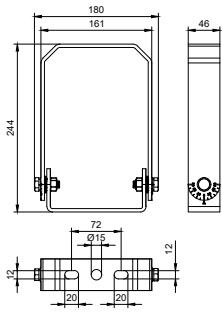

Données du produit

Caractéristiques générales		Normes et recommandations	
Classe de protection CEI	-	Code d'indice de protection	-
Matériaux	Acier	Code de protection contre les chocs mécaniques	-
Couleur des accessoires	Gris	Notation de durabilité	-
Matériaux et finitions		Données logistiques	
Longueur totale	227 mm	Code de produit complet	871951495606399
Largeur totale	180 mm	Nom du produit de la commande	BY121Z G5 BR L200
Hauteur totale	46 mm		

Schéma dimensionnel

BY121Z G5 BR L200