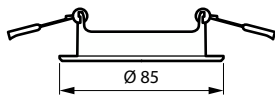

CoreLine Recessed Spot gen2

Normes et recommandations

Code d'indice de protection	-
Code de protection contre les chocs mécaniques	IK03 [0.3 J]

Données logistiques

Code de produit complet	871951494112099
Nom du produit de la commande	RS155Z CFRM RND-FIX D68 BK
Code barre produit	8719514941120

Code de commande	94112099
Numérateur - Quantité par kit	1
Conditionnement par carton	18
SAP - Matériaux	911401823884

Schéma dimensionnel

RS155Z CFRM RND-FIX D68 BK